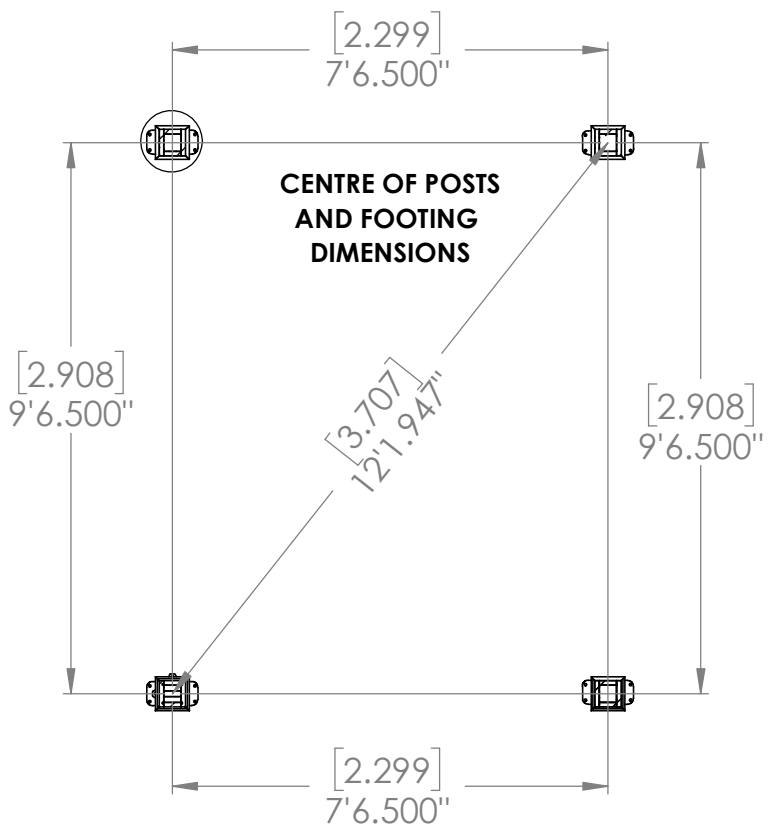

# YM11921 - 10 x 12 Pergola