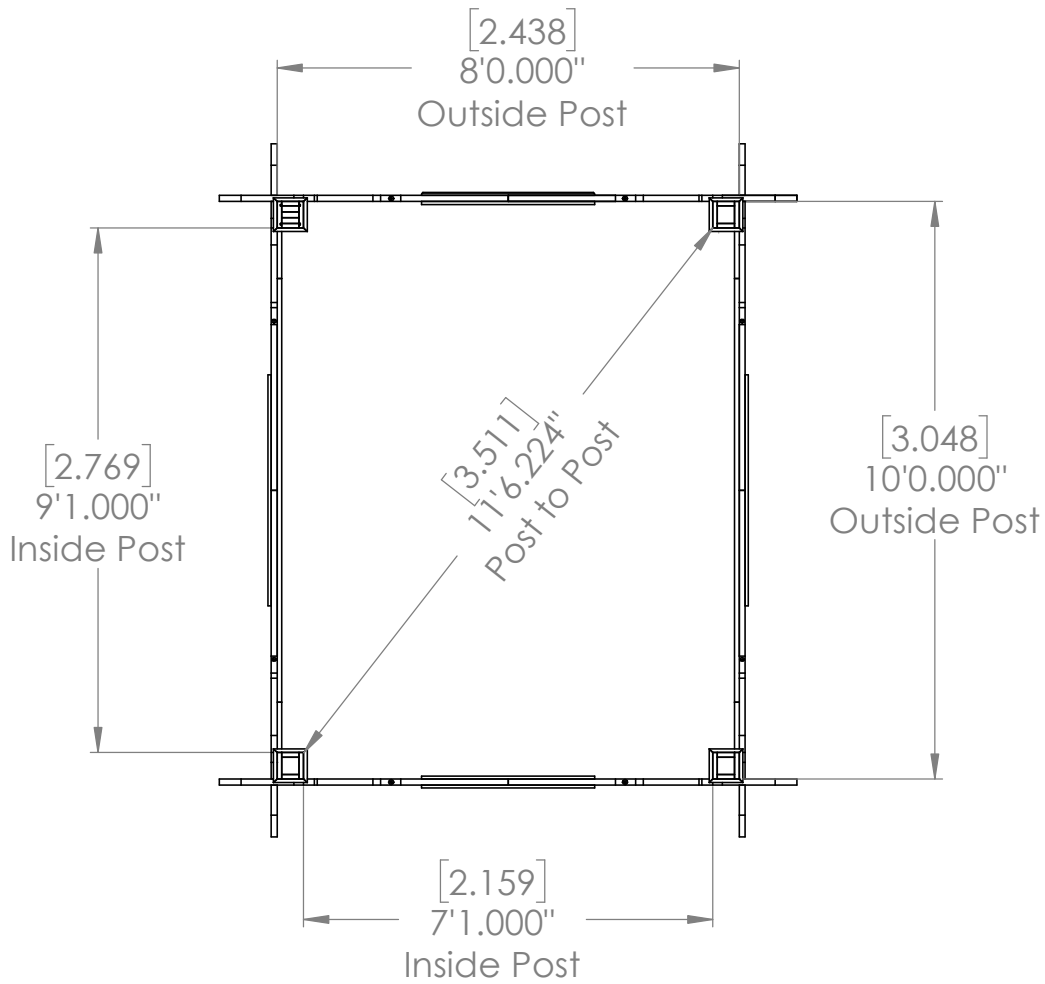

# YM11921 - 10 x 12 Pergola