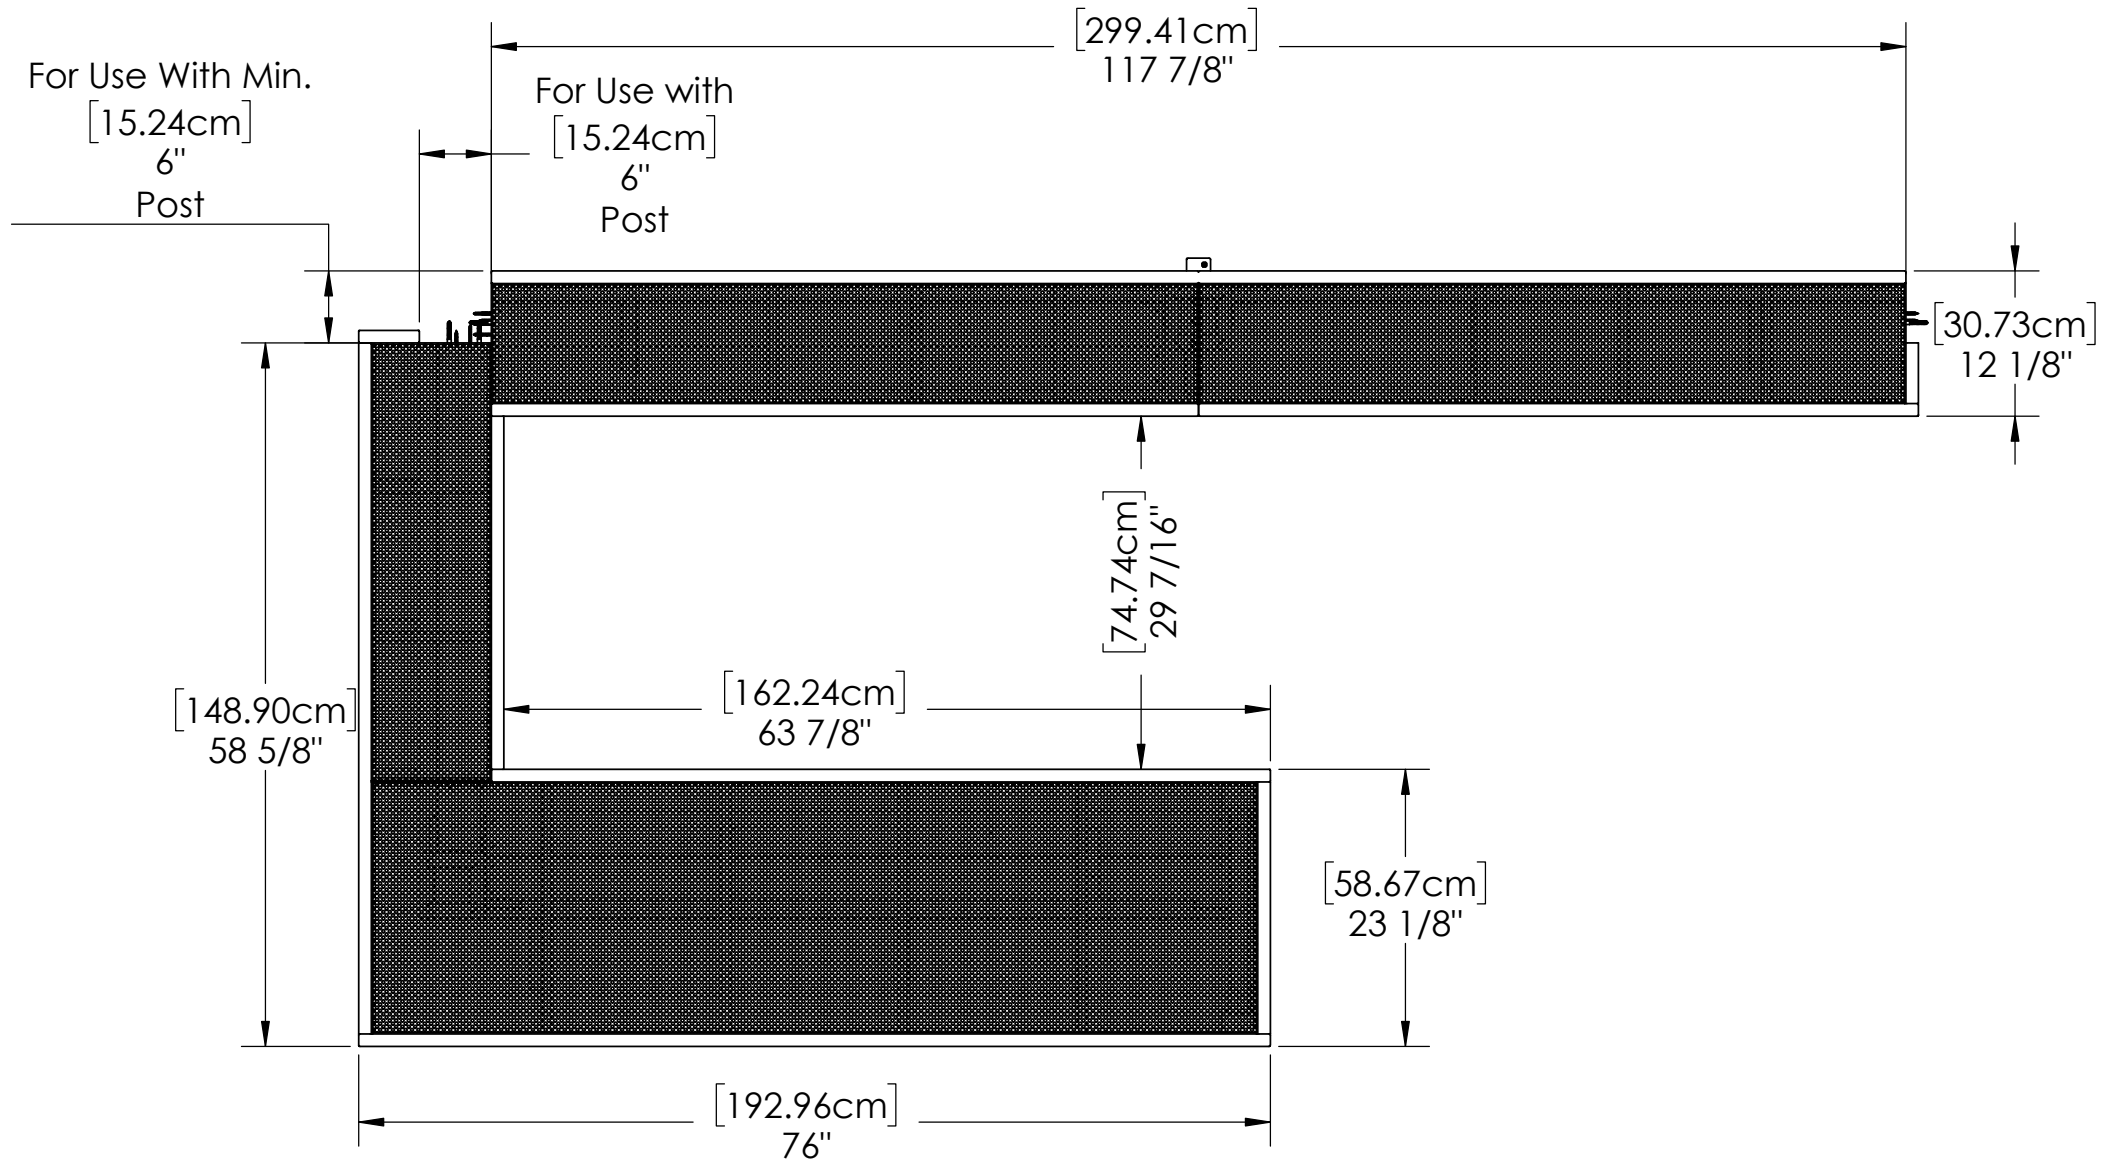

YM11991
12ft Corner Bar

YM11991 12ft Corner Bar

YM11991 12ft Corner Bar

YM11991 12ft Corner Bar